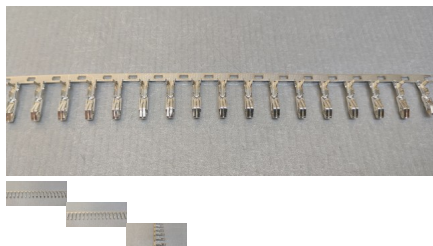

Cosse Bifurcated 0.156 pouce

Cosses BIFURCATED, pour pas de 0.156 pouce

Note : Pas noté

Prix
2,65 €

Montant des Taxes 0,44 €

48 h
★★★★★

[Poser une question sur ce produit](#)

Fournisseurs [Restorpinball](#)

Description du produit

- Cosse BIFURCATED
- Spéciale pour les connecteurs NOIRS JAMMA et les connecteurs NOIRS GOTTLIEB
-
- Pour la carte Driver
- Pour la carte Cpu / Driver en interconnexion
- Cosses de remplacement idéal
- Se monte à la perfection et assure un très très bon contact (possiblement mieux que l'origine Molex, car elle a des plis différents)