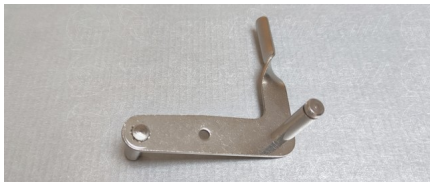

Renvoi automatique, Gottlieb, A-15835

Kicker Gottlieb A-15835

Note : Pas noté

Prix

15,85 €

Montant des Taxes 2,64 €

48 h

[Poser une question sur ce produit](#)

Fournisseurs [Restorpinball](#)

Description du produit

- Kicker Arm
- Renvois automatique
- Gottlieb
- Référence : A-15835

Lot de 1 pièce