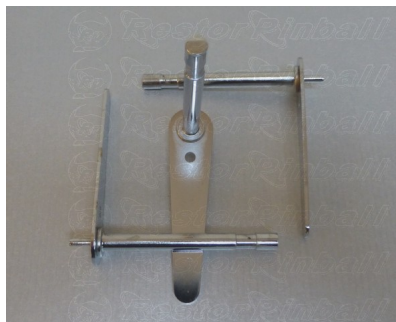

Doigt métal, Bally ou Gottlieb

Doigt métal, Bally ou Gottlieb

Note : Pas noté

Prix

4,45 €

Montant des Taxes 0,74 €

48 h

[Poser une question sur ce produit](#)

Fournisseurs [Restorpinball](#)

Description du produit

- Doigt métal, Bally ou Gottlieb
- Monte sur :
- Cabochon de Batteur Bally (blanc, jaune, rouge dispo sur la boutique)
- Cabochon de batteur, Gottlieb C - 13150
- Référence Bally : A 2747-8 et Gottlieb 13154
- Type : Chromé (mieux que les zingué d'origine)

Lot de 1 pièce