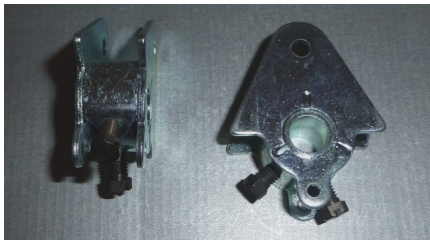

Pince de serrage Sys80 Gottlieb

Pince Serrage accouplement, Gottlieb sys80

Note : Pas noté

Prix

9,00 €

Montant des Taxes 1,50 €

48 h

[Poser une question sur ce produit](#)

Fournisseurs [Restorpinball](#)

Description du produit

- Pince de serrage
- Livrée avec les deux vis pour bloquer le batteur
- Diamètre de trou, dans les 9.1 mm
- Convient aux sys80, Sys80A, Sys80B
- Marque: Gottlieb (peut aller sur certains jeux dérives, IDI, etc ...)

Lot de 1 pièce