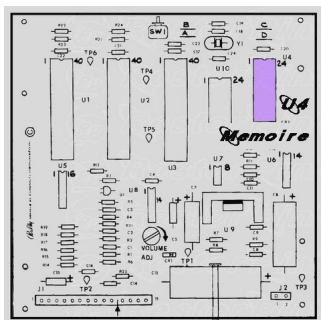

Prom sons Speak Easy 2J et 4 J, Bally

Prom Spécifique Speakeasy 2 joueurs et 4 joueurs

Note : Pas noté

Prix

14,00 €

Montant des Taxes 2,33 €

48 h

[Poser une question sur ce produit](#)

Fournisseurs [Restorpinball](#)

Description du produit

- Mémoire pour carte sons AS 2518-51
- Positionnez le jumper en C
- Posez l'eprom en U4
- C'est fini