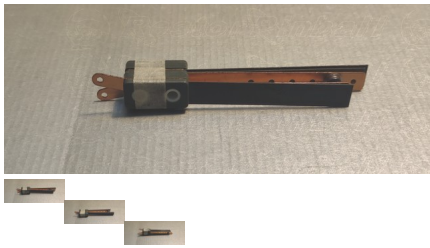

Contact de bouton de flipper, Gottlieb, 17838 et 12462

Contact de caisse, bouton de flipper. Gottlieb 17838 et 12462

Note : Pas noté

Prix

10,00 €

Montant des Taxes 1,67 €

48 h
★★★★★

[Poser une question sur ce produit](#)

Fournisseurs [Restorpinball](#)

Description du produit

- Contact de flipper
- Bouton de flipper (bateur au niveau de la caisse)
- Référence Gottlieb : 17838 et ou 12462
- Simple contact
- Ne pas oublier d'ajuster les lames (ouvert au repos et fermé quand action sur le bouton)

Lot de 1 pièce